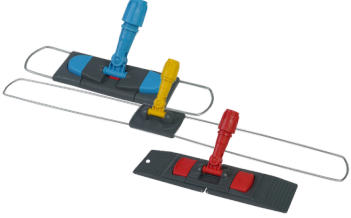

ASPEROX

KATI ARAP SABUNU

TALAŞLI EL TEMİZLİK SIVILARI

MUTFAK TEMİZLİK ÜRÜNLERİ

EL VE YÜZEY DEZENFEKTANLARI

TEMİZLİK EKİPMANLARI

40 / 50 / 60 / 80 CM

- PALET MOP APARAT
- TEL MOP APARAT